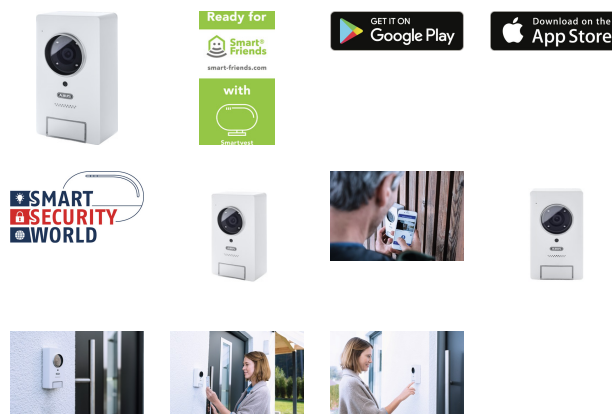

Bilder und weitere Dokumente des Produktes