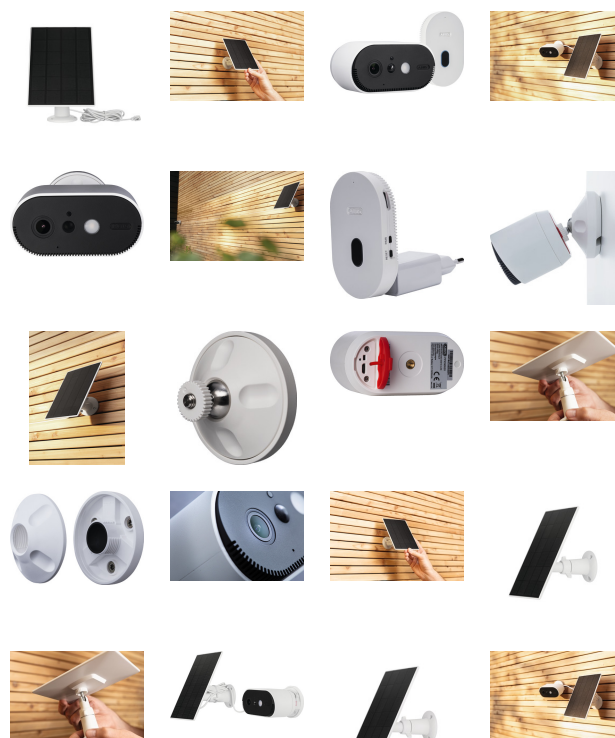

Bilder und weitere Dokumente des Produktes