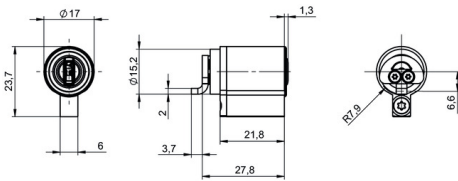

Schließzylinder CLIQ® Go

N702,SERVICE=CLIQGo

Produktbeschreibung

- Dieser Rundzylinder wird in Verbindung mit Zusatzschlössern wie z.B. CISA Kastenriegelschlössern verwendet. Diese ermöglichen eine Betätigung der Zusatzschlösser von außen. Innen wird ein N702 Schließzylinder verwendet
- Dieser Schließzylinder wird in Verbindung mit Zusatzschlössern wie z.B. CISA Kastenriegelschlössern verwendet. Diese ermöglichen eine Betätigung der Zusatzschlösser von innen. Außen wird ein N701 Rundzylinder verwendet
- Wahlweise drehgesicherte oder elektronische Ausführung (V=) lieferbar
- Zylindergehäuseteile Messing
- Standard Oberfläche matt vernickelt (OF=MV)
- Wartungsfrei bis ca. 200.000 Zyklen

Lieferumfang

- 1 Schließzylinder

Bestellbare Varianten

Artikelnummer	OF=	V=
N702,SERVICE=CLIQGo	MV	D
	MV	E

Passendes Zubehör

Bestellnummer	Produkt
N109,V=E3,SERVICE=CLIQGo	Schlüssel CLIQ® Go
N109,V=B3,SERVICE=CLIQGo	Schlüssel CLIQ® Go
N109,V=PE,SERVICE=CLIQGo	Schlüssel CLIQ® Go
N110,V=E3,SERVICE=CLIQGo	Schlüssel CLIQ® Go
N111,V=E3,SERVICE=CLIQGo	Schlüssel CLIQ® Go