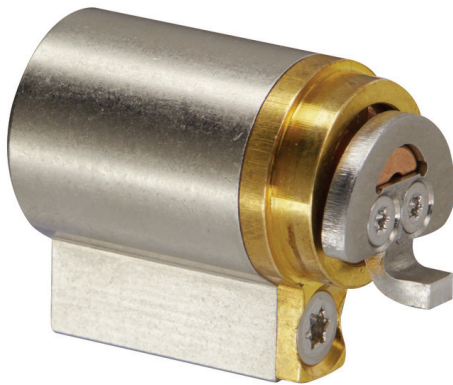

Schließzylinder CLIQ® Go

N702,SERVICE=CLIQGo

Produktbeschreibung

- Dieser Rundzylinder wird in Verbindung mit Zusatzschlössern wie z.B. CISA Kastenriegelschlössern verwendet. Diese ermöglichen eine Betätigung der Zusatzschlösser von außen. Innen wird ein N702 Schließzylinder verwendet
- Dieser Schließzylinder wird in Verbindung mit Zusatzschlössern wie z.B. CISA Kastenriegelschlössern verwendet. Diese ermöglichen eine Betätigung der Zusatzschlösser von innen. Außen wird ein N701 Rundzylinder verwendet
- Wahlweise drehgesicherte oder elektronische Ausführung (V=) lieferbar
- Zylindergehäuseteile Messing
- Standard Oberfläche matt vernickelt (OF=MV)
- Wartungsfrei bis ca. 200.000 Zyklen

Lieferumfang

- 1 Schließzylinder

Bestellbare Varianten

Artikelnummer	OF=	V=
N702,SERVICE=CLIQGo	MV	D
	MV	E

Passendes Zubehör

Bestellnummer	Produkt
N109,V=E3,SERVICE=CLIQGo	Schlüssel CLIQ® Go
N109,V=B3,SERVICE=CLIQGo	Schlüssel CLIQ® Go
N109,V=PE,SERVICE=CLIQGo	Schlüssel CLIQ® Go
N110,V=E3,SERVICE=CLIQGo	Schlüssel CLIQ® Go
N111,V=E3,SERVICE=CLIQGo	Schlüssel CLIQ® Go