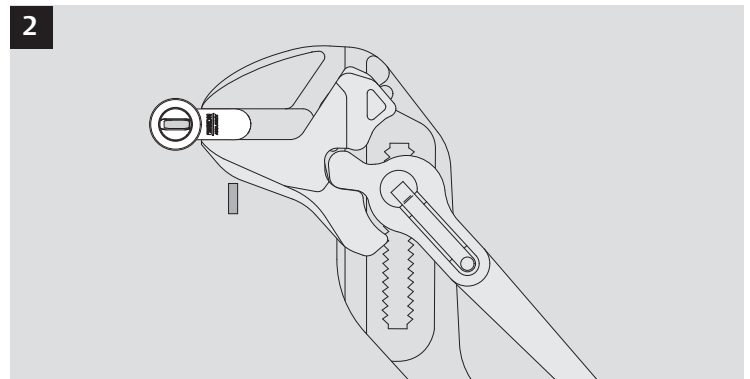

# Baukastenanleitung

PB0 0 038 0A

- 1 NE11, Schließbart montiert
- 2 NE01, Gehäuseverlängerung
- 3 NE03, Gehäusefüllstück
- 4 NE12, AB-Dummy
- 5 NE04, Füllclip mit Haken
- 6 NE05, Füllclip-Deckel
- 7 NE02, Traverse
- 8 NE06, Zylinderstift
- 9 NE07, Kernverlängerung
- 10 NE08, Zusatz-Kernverlängerung