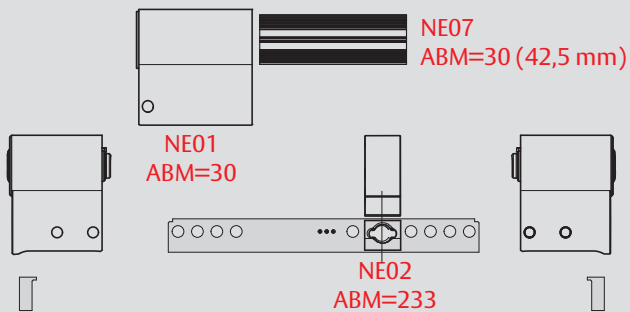

# Baukastenanleitung

PB0 0 038 0A

- 1 NE11, Schließbart montiert
- 2 NE01, Gehäuseverlängerung
- 3 NE03, Gehäusefüllstück
- 4 NE12, AB-Dummy
- 5 NE04, Füllclip mit Haken
- 6 NE05, Füllclip-Deckel
- 7 NE02, Traverse
- 8 NE06, Zylinderstift
- 9 NE07, Kernverlängerung
- 10 NE08, Zusatz-Kernverlängerung

30/..

35

40

45

50

55

60

65

70

80

35/..

35

40

45

50

55