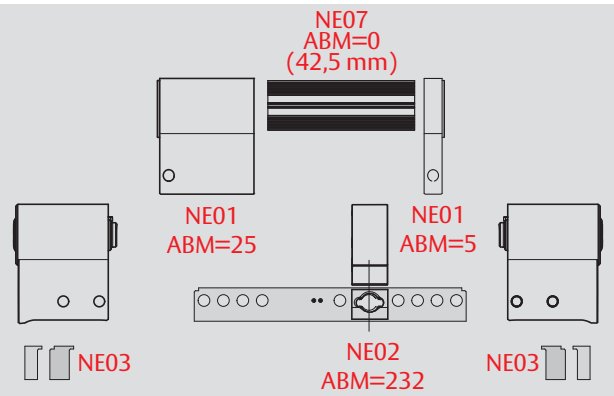

# Baukastenanleitung

PB0 0 038 0A

- 1 NE11, Schließbart montiert
- 2 NE01, Gehäuseverlängerung
- 3 NE03, Gehäusefüllstück
- 4 NE12, AB-Dummy
- 5 NE04, Füllclip mit Haken
- 6 NE05, Füllclip-Deckel
- 7 NE02, Traverse
- 8 NE06, Zylinderstift
- 9 NE07, Kernverlängerung
- 10 NE08, Zusatz-Kernverlängerung

70

80

35/..

35

40

45

50

55