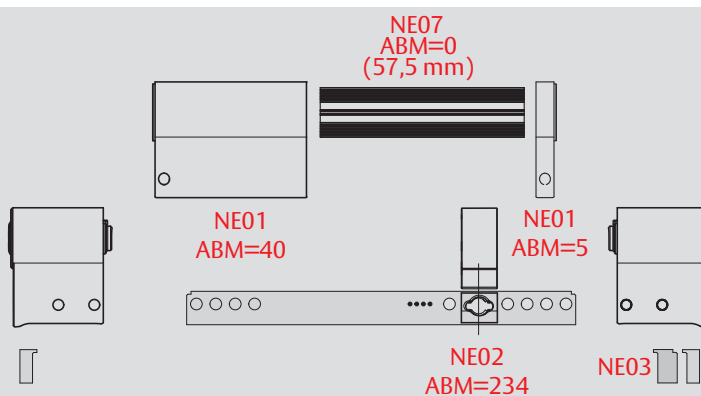

35/..

35

40

45

50

55

60

65

70