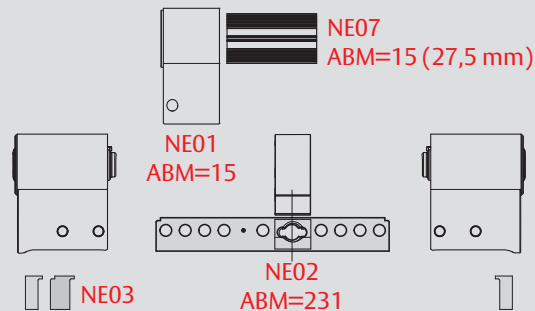

# Baukastenanleitung

PB0 0 038 0A

- 1 NE11, Schließbart montiert
- 2 NE01, Gehäuseverlängerung
- 3 NE03, Gehäusefüllstück
- 4 NE12, AB-Dummy
- 5 NE04, Füllclip mit Haken
- 6 NE05, Füllclip-Deckel
- 7 NE02, Traverse
- 8 NE06, Zylinderstift
- 9 NE07, Kernverlängerung
- 10 NE08, Zusatz-Kernverlängerung

30/..

35

40

45

50

55

60

65

70

80

35/..

35

40

45

50

55