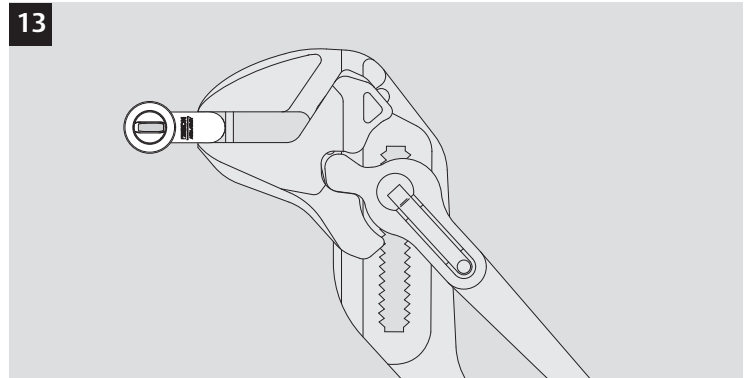

# Baukastenanleitung

PB0 0 038 0A

- 1 NE11, Schließbart montiert
- 2 NE01, Gehäuseverlängerung
- 3 NE03, Gehäusefüllstück
- 4 NE12, AB-Dummy
- 5 NE04, Füllclip mit Haken
- 6 NE05, Füllclip-Deckel
- 7 NE02, Traverse
- 8 NE06, Zylinderstift
- 9 NE07, Kernverlängerung
- 10 NE08, Zusatz-Kernverlängerung