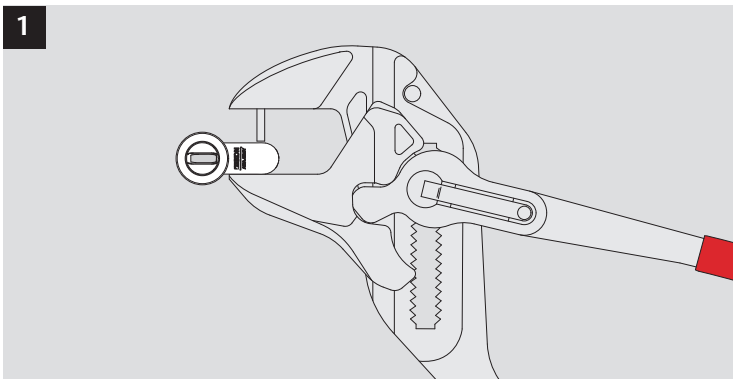

# Baukastenanleitung

PB0 0 038 0A

- 1 NE11, Schließbart montiert
- 2 NE01, Gehäuseverlängerung
- 3 NE03, Gehäusefüllstück
- 4 NE12, AB-Dummy
- 5 NE04, Füllclip mit Haken
- 6 NE05, Füllclip-Deckel
- 7 NE02, Traverse
- 8 NE06, Zylinderstift
- 9 NE07, Kernverlängerung
- 10 NE08, Zusatz-Kernverlängerung