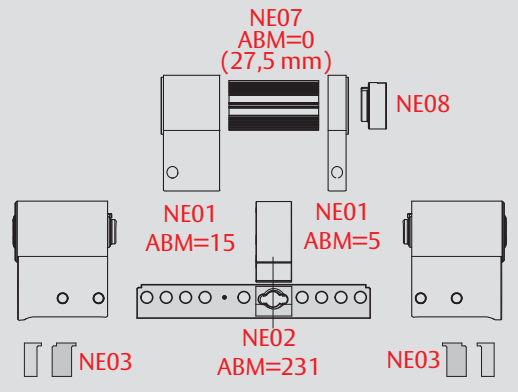

# Baukastenanleitung

PB0 0 038 0A

- 1 NE11, Schließbart montiert
- 2 NE01, Gehäuseverlängerung
- 3 NE03, Gehäusefüllstück
- 4 NE12, AB-Dummy
- 5 NE04, Füllclip mit Haken
- 6 NE05, Füllclip-Deckel
- 7 NE02, Traverse
- 8 NE06, Zylinderstift
- 9 NE07, Kernverlängerung
- 10 NE08, Zusatz-Kernverlängerung

70

80

35/..

35

40

45

50

55