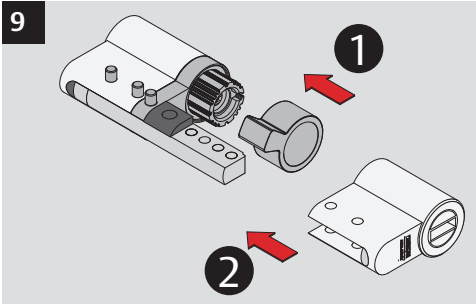

# Baukastenanleitung

PB0 0 038 0A

- 1 NE11, Schließbart montiert
- 2 NE01, Gehäuseverlängerung
- 3 NE03, Gehäusefüllstück
- 4 NE12, AB-Dummy
- 5 NE04, Füllclip mit Haken
- 6 NE05, Füllclip-Deckel
- 7 NE02, Traverse
- 8 NE06, Zylinderstift
- 9 NE07, Kernverlängerung
- 10 NE08, Zusatz-Kernverlängerung