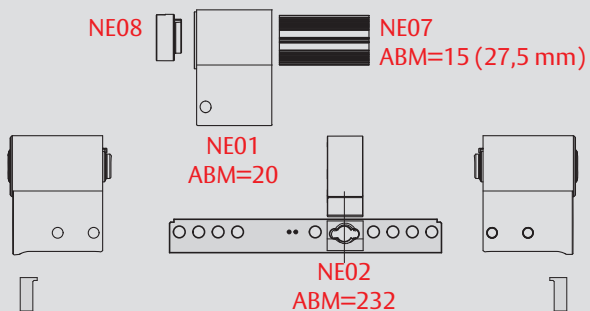

# Baukastenanleitung

PB0 0 038 0A

- 1 NE11, Schließbart montiert
- 2 NE01, Gehäuseverlängerung
- 3 NE03, Gehäusefüllstück
- 4 NE12, AB-Dummy
- 5 NE04, Füllclip mit Haken
- 6 NE05, Füllclip-Deckel
- 7 NE02, Traverse
- 8 NE06, Zylinderstift
- 9 NE07, Kernverlängerung
- 10 NE08, Zusatz-Kernverlängerung

30/..

35

40

45

50

55

60

65

70

80

35/..

35

40

45

50

55