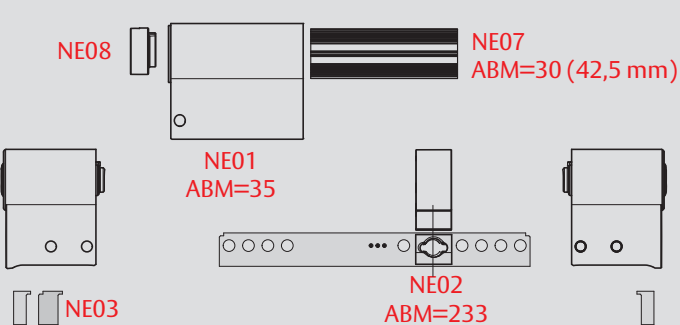

# Baukastenanleitung

PB0 0 038 0A

- 1 NE11, Schließbart montiert
- 2 NE01, Gehäuseverlängerung
- 3 NE03, Gehäusefüllstück
- 4 NE12, AB-Dummy
- 5 NE04, Füllclip mit Haken
- 6 NE05, Füllclip-Deckel
- 7 NE02, Traverse
- 8 NE06, Zylinderstift
- 9 NE07, Kernverlängerung
- 10 NE08, Zusatz-Kernverlängerung

30/..

35

40

45

50

55

60

65

70

80

35/..

35

40

45

50

55