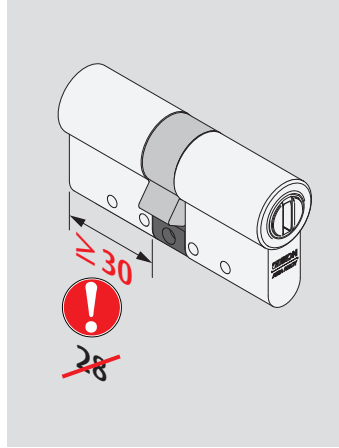

# Baukastenanleitung

PB0 0 038 0A

- 1 NE11, Schließbart montiert
- 2 NE01, Gehäuseverlängerung
- 3 NE03, Gehäusefüllstück
- 4 NE12, AB-Dummy
- 5 NE04, Füllclip mit Haken
- 6 NE05, Füllclip-Deckel
- 7 NE02, Traverse
- 8 NE06, Zylinderstift
- 9 NE07, Kernverlängerung
- 10 NE08, Zusatz-Kernverlängerung