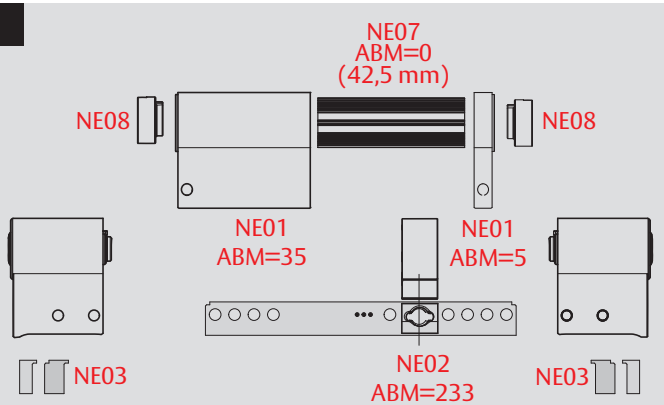

35/..

35

40

45

50

55

60

65

70