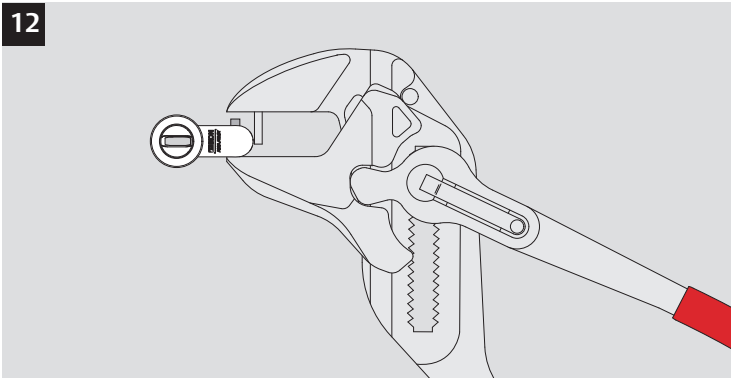

# Baukastenanleitung

PB0 0 038 0A

- 1 NE11, Schließbart montiert
- 2 NE01, Gehäuseverlängerung
- 3 NE03, Gehäusefüllstück
- 4 NE12, AB-Dummy
- 5 NE04, Füllclip mit Haken
- 6 NE05, Füllclip-Deckel
- 7 NE02, Traverse
- 8 NE06, Zylinderstift
- 9 NE07, Kernverlängerung
- 10 NE08, Zusatz-Kernverlängerung