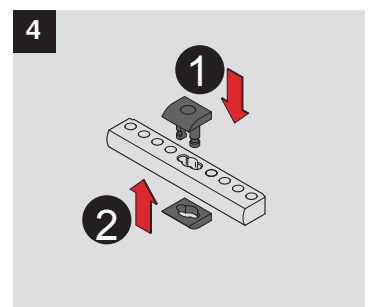

# Baukastenanleitung

PB0 0 038 0A

- 1 NE11, Schließbart montiert
- 2 NE01, Gehäuseverlängerung
- 3 NE03, Gehäusefüllstück
- 4 NE12, AB-Dummy
- 5 NE04, Füllclip mit Haken
- 6 NE05, Füllclip-Deckel
- 7 NE02, Traverse
- 8 NE06, Zylinderstift
- 9 NE07, Kernverlängerung
- 10 NE08, Zusatz-Kernverlängerung