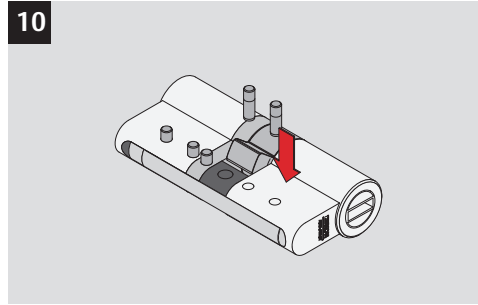

# Baukastenanleitung

PB0 0 038 0A

- 1 NE11, Schließbart montiert
- 2 NE01, Gehäuseverlängerung
- 3 NE03, Gehäusefüllstück
- 4 NE12, AB-Dummy
- 5 NE04, Füllclip mit Haken
- 6 NE05, Füllclip-Deckel
- 7 NE02, Traverse
- 8 NE06, Zylinderstift
- 9 NE07, Kernverlängerung
- 10 NE08, Zusatz-Kernverlängerung