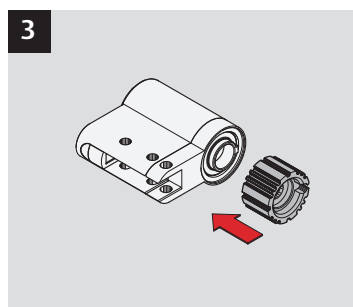

# Baukastenanleitung

PB0 0 038 0A

- 1 NE11, Schließbart montiert
- 2 NE01, Gehäuseverlängerung
- 3 NE03, Gehäusefüllstück
- 4 NE12, AB-Dummy
- 5 NE04, Füllclip mit Haken
- 6 NE05, Füllclip-Deckel
- 7 NE02, Traverse
- 8 NE06, Zylinderstift
- 9 NE07, Kernverlängerung
- 10 NE08, Zusatz-Kernverlängerung