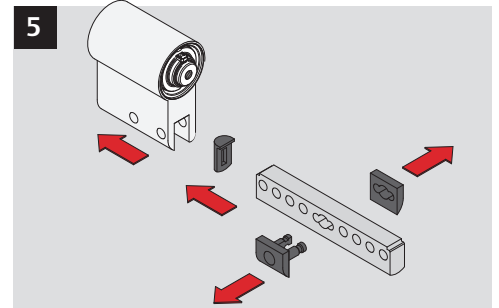

# Baukastenanleitung

PB0 0 038 0A

- 1 NE11, Schließbart montiert
- 2 NE01, Gehäuseverlängerung
- 3 NE03, Gehäusefüllstück
- 4 NE12, AB-Dummy
- 5 NE04, Füllclip mit Haken
- 6 NE05, Füllclip-Deckel
- 7 NE02, Traverse
- 8 NE06, Zylinderstift
- 9 NE07, Kernverlängerung
- 10 NE08, Zusatz-Kernverlängerung