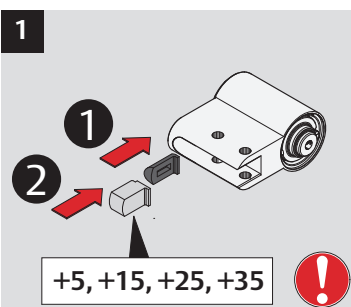

# Baukastenanleitung

PB0 0 038 0A

- 1 NE11, Schließbart montiert
- 2 NE01, Gehäuseverlängerung
- 3 NE03, Gehäusefüllstück
- 4 NE12, AB-Dummy
- 5 NE04, Füllclip mit Haken
- 6 NE05, Füllclip-Deckel
- 7 NE02, Traverse
- 8 NE06, Zylinderstift
- 9 NE07, Kernverlängerung
- 10 NE08, Zusatz-Kernverlängerung