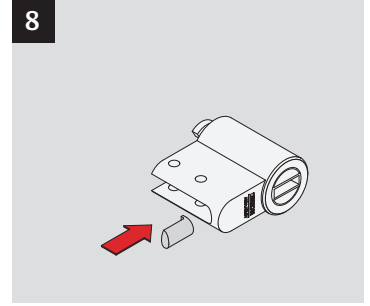

# Baukastenanleitung

PB0 0 038 0A

- 1 NE11, Schließbart montiert
- 2 NE01, Gehäuseverlängerung
- 3 NE03, Gehäusefüllstück
- 4 NE12, AB-Dummy
- 5 NE04, Füllclip mit Haken
- 6 NE05, Füllclip-Deckel
- 7 NE02, Traverse
- 8 NE06, Zylinderstift
- 9 NE07, Kernverlängerung
- 10 NE08, Zusatz-Kernverlängerung