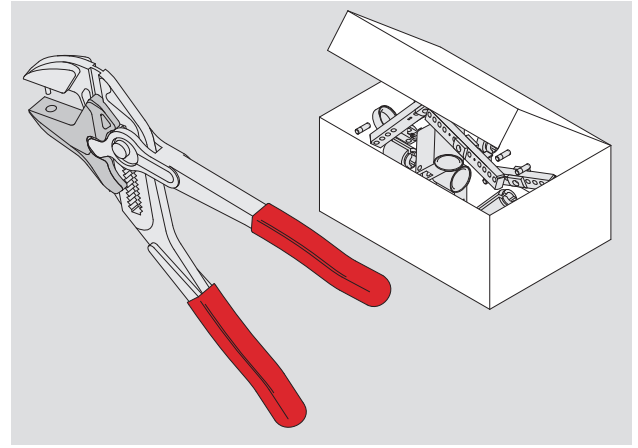

# Baukastenanleitung

PB0 0 038 0A

- 1 NE11, Schließbart montiert
- 2 NE01, Gehäuseverlängerung
- 3 NE03, Gehäusefüllstück
- 4 NE12, AB-Dummy
- 5 NE04, Füllclip mit Haken
- 6 NE05, Füllclip-Deckel
- 7 NE02, Traverse
- 8 NE06, Zylinderstift
- 9 NE07, Kernverlängerung
- 10 NE08, Zusatz-Kernverlängerung