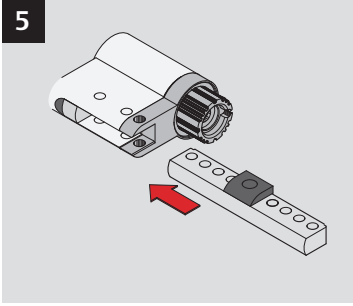

# Baukastenanleitung

PB0 0 038 0A

- 1 NE11, Schließbart montiert
- 2 NE01, Gehäuseverlängerung
- 3 NE03, Gehäusefüllstück
- 4 NE12, AB-Dummy
- 5 NE04, Füllclip mit Haken
- 6 NE05, Füllclip-Deckel
- 7 NE02, Traverse
- 8 NE06, Zylinderstift
- 9 NE07, Kernverlängerung
- 10 NE08, Zusatz-Kernverlängerung