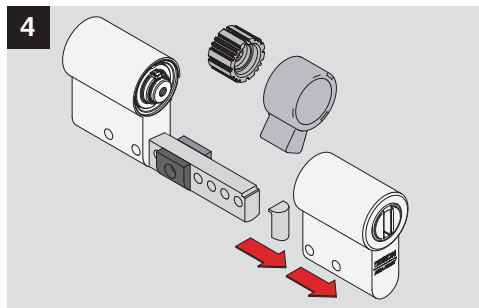

# Baukastenanleitung

PB0 0 038 0A

- 1 NE11, Schließbart montiert
- 2 NE01, Gehäuseverlängerung
- 3 NE03, Gehäusefüllstück
- 4 NE12, AB-Dummy
- 5 NE04, Füllclip mit Haken
- 6 NE05, Füllclip-Deckel
- 7 NE02, Traverse
- 8 NE06, Zylinderstift
- 9 NE07, Kernverlängerung
- 10 NE08, Zusatz-Kernverlängerung