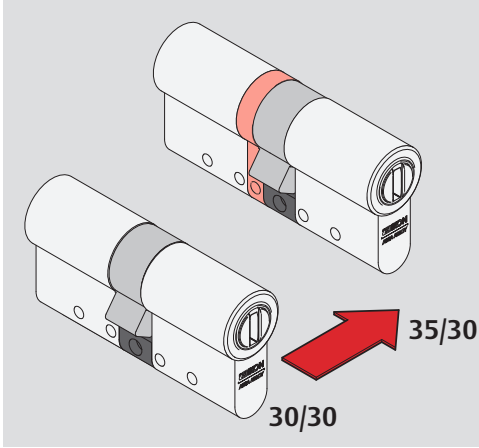

# Baukastenanleitung

PB0 0 038 0A

- 1 NE11, Schließbart montiert
- 2 NE01, Gehäuseverlängerung
- 3 NE03, Gehäusefüllstück
- 4 NE12, AB-Dummy
- 5 NE04, Füllclip mit Haken
- 6 NE05, Füllclip-Deckel
- 7 NE02, Traverse
- 8 NE06, Zylinderstift
- 9 NE07, Kernverlängerung
- 10 NE08, Zusatz-Kernverlängerung