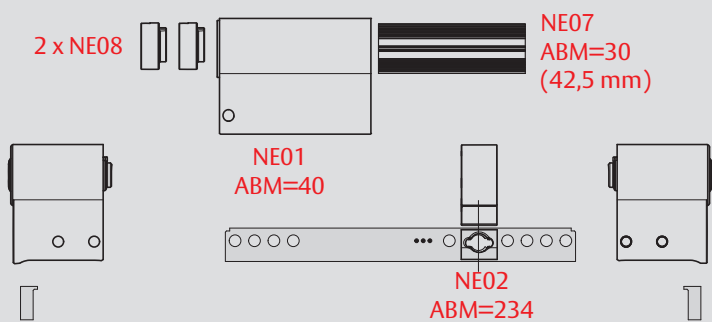

# Baukastenanleitung

PB0 0 038 0A

- 1 NE11, Schließbart montiert
- 2 NE01, Gehäuseverlängerung
- 3 NE03, Gehäusefüllstück
- 4 NE12, AB-Dummy
- 5 NE04, Füllclip mit Haken
- 6 NE05, Füllclip-Deckel
- 7 NE02, Traverse
- 8 NE06, Zylinderstift
- 9 NE07, Kernverlängerung
- 10 NE08, Zusatz-Kernverlängerung

30/..

35

40

45

50

55

60

65

70

80

35/..

35

40

45

50

55