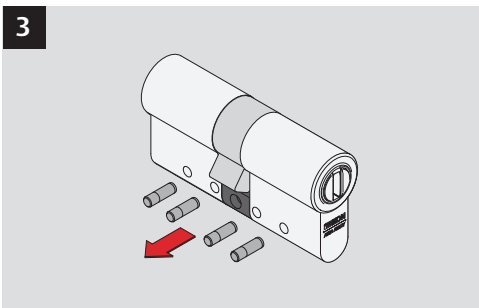

# Baukastenanleitung

PB0 0 038 0A

- 1 NE11, Schließbart montiert
- 2 NE01, Gehäuseverlängerung
- 3 NE03, Gehäusefüllstück
- 4 NE12, AB-Dummy
- 5 NE04, Füllclip mit Haken
- 6 NE05, Füllclip-Deckel
- 7 NE02, Traverse
- 8 NE06, Zylinderstift
- 9 NE07, Kernverlängerung
- 10 NE08, Zusatz-Kernverlängerung