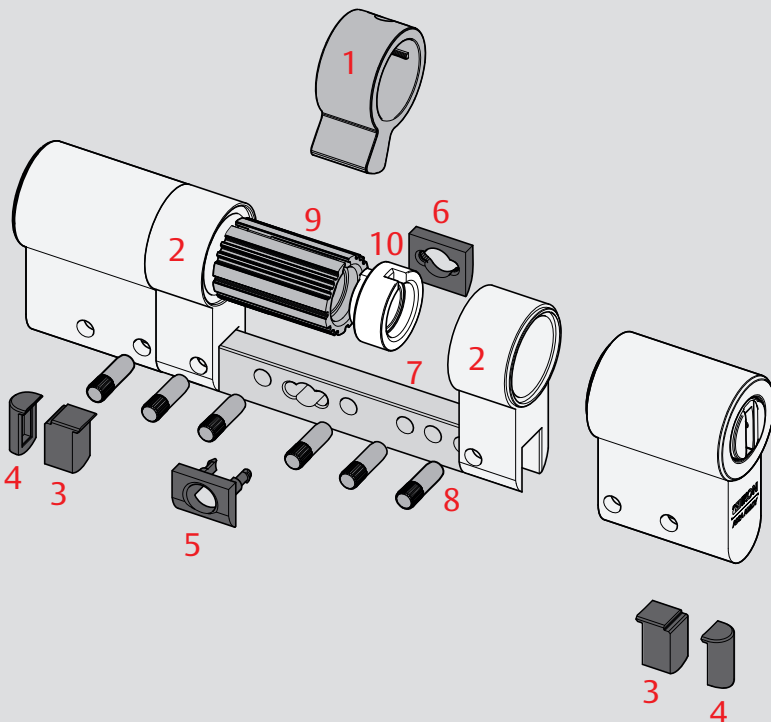

# Baukastenanleitung

PB0 0 038 0A

- 1 NE11, Schließbart montiert
- 2 NE01, Gehäuseverlängerung
- 3 NE03, Gehäusefüllstück
- 4 NE12, AB-Dummy
- 5 NE04, Füllclip mit Haken
- 6 NE05, Füllclip-Deckel
- 7 NE02, Traverse
- 8 NE06, Zylinderstift
- 9 NE07, Kernverlängerung
- 10 NE08, Zusatz-Kernverlängerung