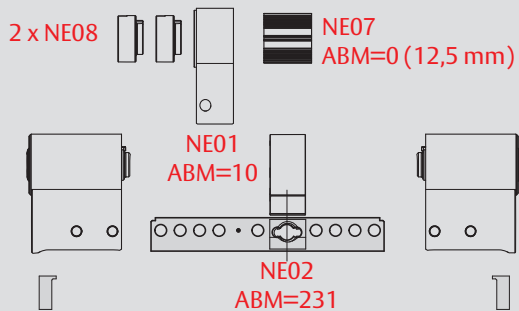

30/..

35

40

45

50

55

60

65

70

80