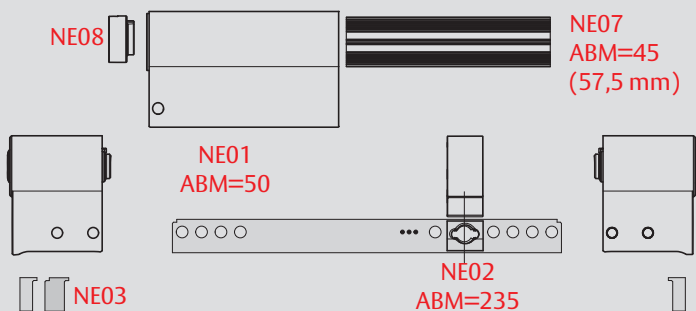

# Baukastenanleitung

PB0 0 038 0A

- 1 NE11, Schließbart montiert
- 2 NE01, Gehäuseverlängerung
- 3 NE03, Gehäusefüllstück
- 4 NE12, AB-Dummy
- 5 NE04, Füllclip mit Haken
- 6 NE05, Füllclip-Deckel
- 7 NE02, Traverse
- 8 NE06, Zylinderstift
- 9 NE07, Kernverlängerung
- 10 NE08, Zusatz-Kernverlängerung

30/..

35

40

45

50

55

60

65

70

80

35/..

35

40

45

50

55