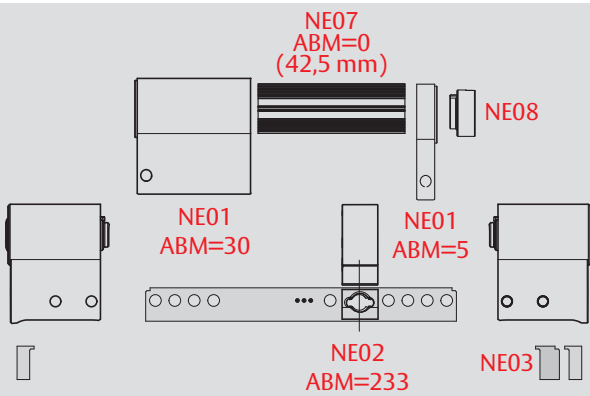

35/..

35

40

45

50

55

60

65

70