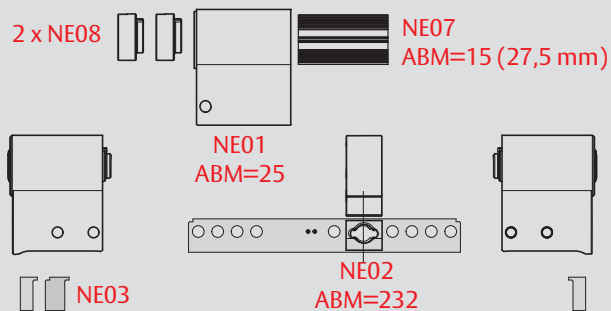

# Baukastenanleitung

PB0 0 038 0A

- 1 NE11, Schließbart montiert
- 2 NE01, Gehäuseverlängerung
- 3 NE03, Gehäusefüllstück
- 4 NE12, AB-Dummy
- 5 NE04, Füllclip mit Haken
- 6 NE05, Füllclip-Deckel
- 7 NE02, Traverse
- 8 NE06, Zylinderstift
- 9 NE07, Kernverlängerung
- 10 NE08, Zusatz-Kernverlängerung

30/..

35

40

45

50

55

60

65

70

80

35/..

35

40

45

50

55