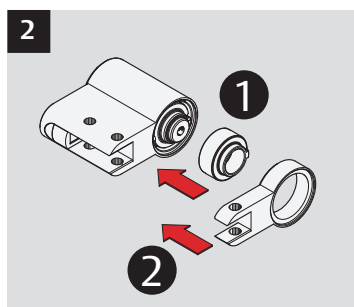

# Baukastenanleitung

PB0 0 038 0A

- 1 NE11, Schließbart montiert
- 2 NE01, Gehäuseverlängerung
- 3 NE03, Gehäusefüllstück
- 4 NE12, AB-Dummy
- 5 NE04, Füllclip mit Haken
- 6 NE05, Füllclip-Deckel
- 7 NE02, Traverse
- 8 NE06, Zylinderstift
- 9 NE07, Kernverlängerung
- 10 NE08, Zusatz-Kernverlängerung