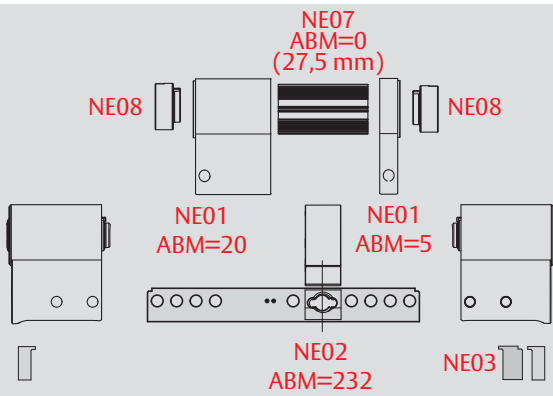

# Baukastenanleitung

PB0 0 038 0A

- 1 NE11, Schließbart montiert
- 2 NE01, Gehäuseverlängerung
- 3 NE03, Gehäusefüllstück
- 4 NE12, AB-Dummy
- 5 NE04, Füllclip mit Haken
- 6 NE05, Füllclip-Deckel
- 7 NE02, Traverse
- 8 NE06, Zylinderstift
- 9 NE07, Kernverlängerung
- 10 NE08, Zusatz-Kernverlängerung

70

80

35/..

35

40

45

50

55