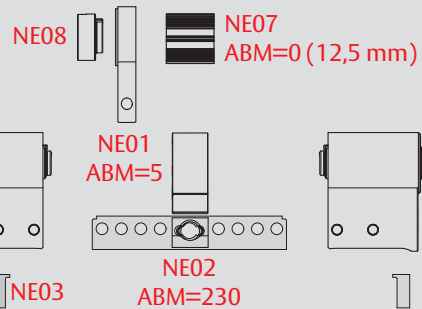

30/..

35

40

45

50

55

60

65

70

80