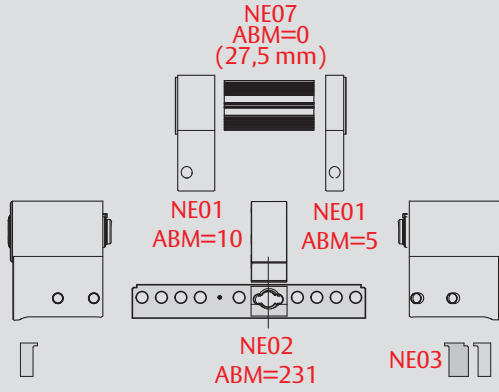

# Baukastenanleitung

PB0 0 038 0A

- 1 NE11, Schließbart montiert
- 2 NE01, Gehäuseverlängerung
- 3 NE03, Gehäusefüllstück
- 4 NE12, AB-Dummy
- 5 NE04, Füllclip mit Haken
- 6 NE05, Füllclip-Deckel
- 7 NE02, Traverse
- 8 NE06, Zylinderstift
- 9 NE07, Kernverlängerung
- 10 NE08, Zusatz-Kernverlängerung

70

80

35/..

35

40

45

50

55