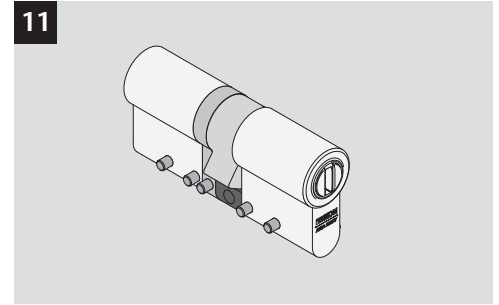

# Baukastenanleitung

PB0 0 038 0A

- 1 NE11, Schließbart montiert
- 2 NE01, Gehäuseverlängerung
- 3 NE03, Gehäusefüllstück
- 4 NE12, AB-Dummy
- 5 NE04, Füllclip mit Haken
- 6 NE05, Füllclip-Deckel
- 7 NE02, Traverse
- 8 NE06, Zylinderstift
- 9 NE07, Kernverlängerung
- 10 NE08, Zusatz-Kernverlängerung