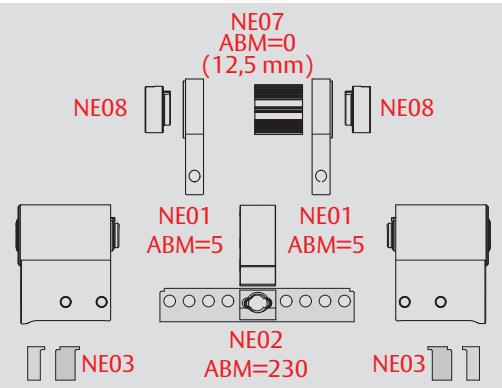

# Baukastenanleitung

PB0 0 038 0A

- 1 NE11, Schließbart montiert
- 2 NE01, Gehäuseverlängerung
- 3 NE03, Gehäusefüllstück
- 4 NE12, AB-Dummy
- 5 NE04, Füllclip mit Haken
- 6 NE05, Füllclip-Deckel
- 7 NE02, Traverse
- 8 NE06, Zylinderstift
- 9 NE07, Kernverlängerung
- 10 NE08, Zusatz-Kernverlängerung

70

80

35/..

35

40

45

50

55