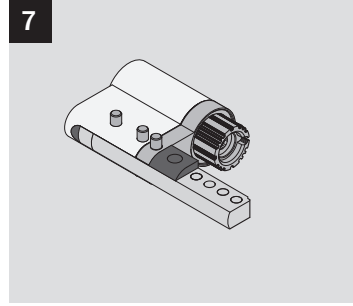

# Baukastenanleitung

PB0 0 038 0A

- 1 NE11, Schließbart montiert
- 2 NE01, Gehäuseverlängerung
- 3 NE03, Gehäusefüllstück
- 4 NE12, AB-Dummy
- 5 NE04, Füllclip mit Haken
- 6 NE05, Füllclip-Deckel
- 7 NE02, Traverse
- 8 NE06, Zylinderstift
- 9 NE07, Kernverlängerung
- 10 NE08, Zusatz-Kernverlängerung