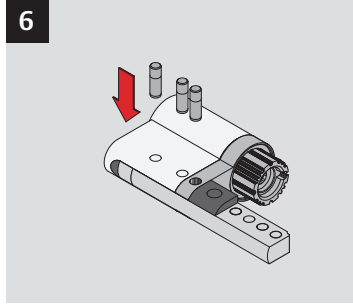

# Baukastenanleitung

PB0 0 038 0A

- 1 NE11, Schließbart montiert
- 2 NE01, Gehäuseverlängerung
- 3 NE03, Gehäusefüllstück
- 4 NE12, AB-Dummy
- 5 NE04, Füllclip mit Haken
- 6 NE05, Füllclip-Deckel
- 7 NE02, Traverse
- 8 NE06, Zylinderstift
- 9 NE07, Kernverlängerung
- 10 NE08, Zusatz-Kernverlängerung